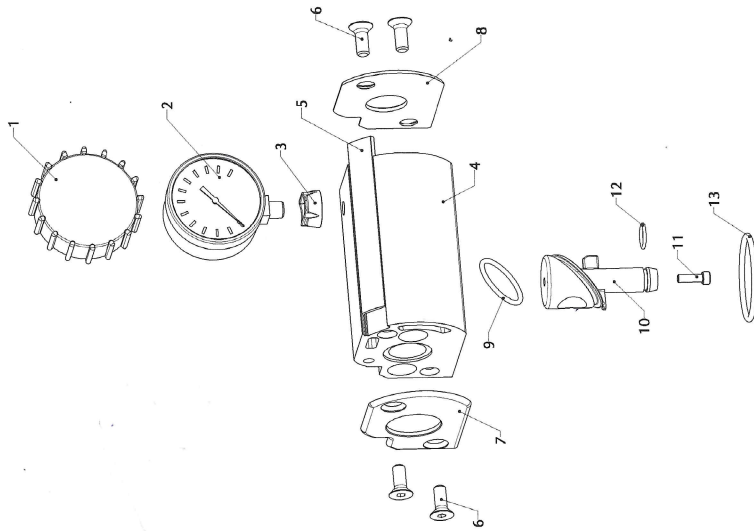

TD1 PRO

PREASSEMBLATO PREPARATO
IN WALMEC SEDE CALCIO
CODICE: 60152-PREASS

No	REF.
1	971006
2	3110010-08
3	3063328
4	3065013-11
5	3065012
6	3063247
7	3064012-11
8	3065016-11
9	3064085
10	3063449-11
11	1041522
12	3063226
13	3063227